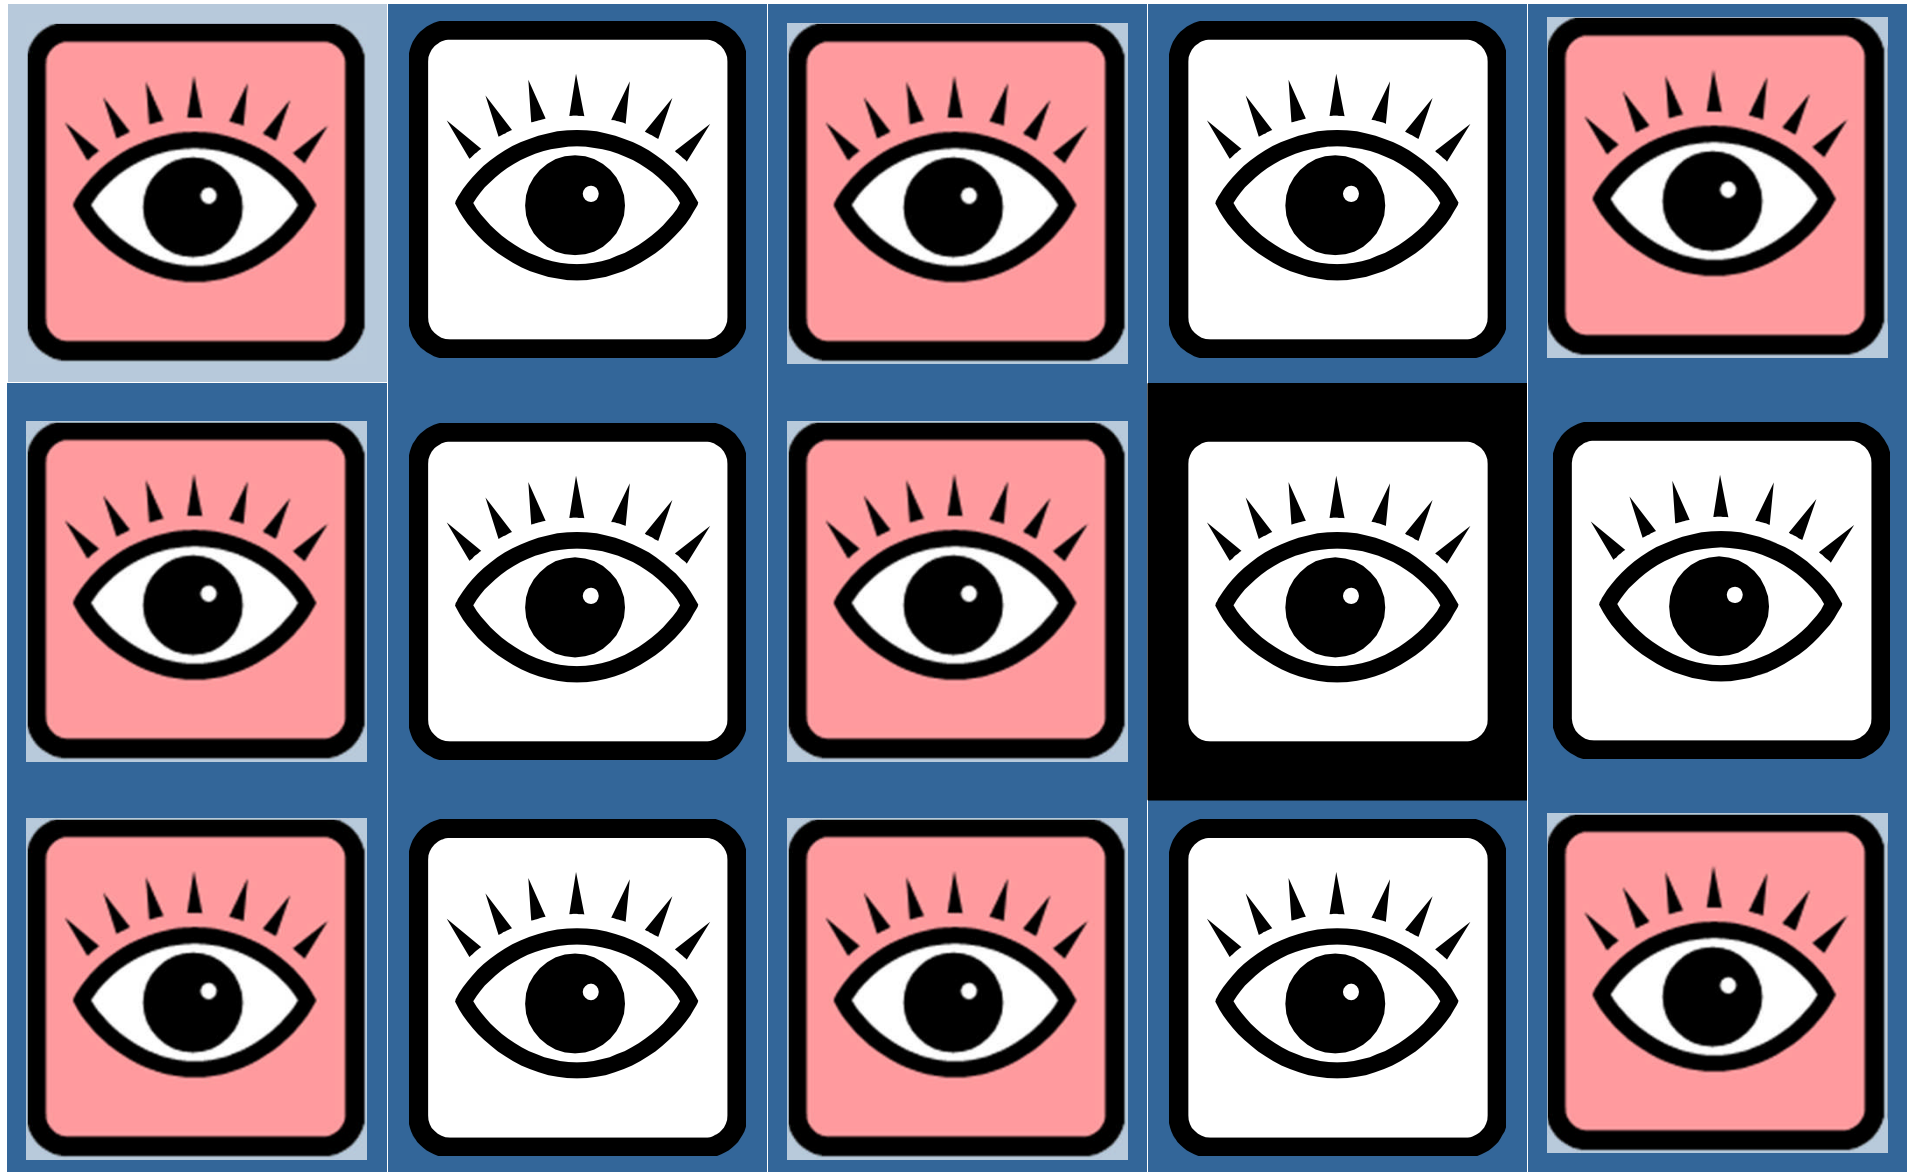

Augenmemory (Info)

Originalgrösse

Hier erkennt das Auge die einzelnen Farbpunkte (Pixel) nicht mehr. Das Bild wirkt scharf.

Vergrößerung

Ausschnitt

Man erkennt die einzelnen Farbpunkte (Pixel). Das Bild ist unscharf.

Augenmemory – Vorderseite 1

Augenmemory – Vorderseite 1

Augenmemory – Rückseite 1

Augenmemory – Rückseite 2